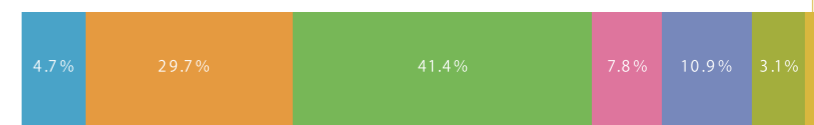

1年間にかかる犬の診療費

■ 1万円未満 ■ 1~3万円未満 ■ 3~6万円未満 ■ 6~10万円未満
■ 10~20万円未満 ■ 20~25万円未満 ■ 25~50万円未満 ■ 50万円超

※平成18年度 東京都による犬の飼育実態調査

いまはうちの子は健康だからペット保険に入らなくてもいいかな、と思う飼い主さんは多いと思います。もちろんそれで長い間元気に暮らしていく子もいますが、ペットはいずれ年をとります。人間もそうですが、年をとると、何かと身体の不調が出てくる場合があります。そのタイミングはペットそれぞれなのですが、ペット保険に加入するには条件があります。ひとつはペットの年齢、もうひとつは病気の症状が出ていると入れないことです。特に高齢になると飲み薬などを毎日飲む必要がでてくることもあります。そういった場合では特に保険は活用できます。また、ペット保険に入っていると、初めからしっかりとした検査が受けやすいため、病気の早期発見・早期治療がしやすくなります。(※治療行為が無い場合の検査費用は対象外。)
結果として健康を長く保て、長生きすることに繋がります。

まずは無料登録からスタート

anidoc 無料ペット相談サイト「animo」

気軽に相談してみたい!? 獣医さんが優しくお答えいたします。その他特典満載です! 詳しくはコチラから!
<https://www.animo.pet>
※ご好評につき今後も院内セミナーを開催いたします。興味のある方はHPにてご確認ください。

専用の携帯電話の利用の
マナーにご協力ください。